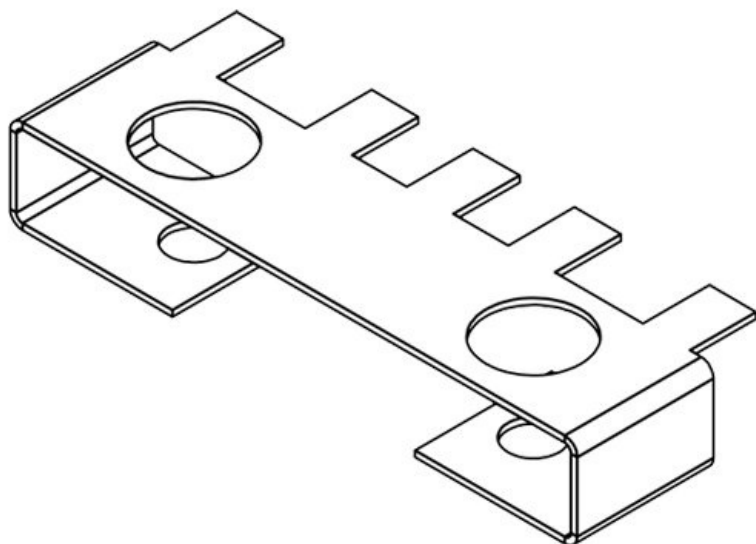

ZL 70|SB-EMV-1

Artikelnummer	36323	Höhe	12 mm
EAN	4251269332845	Anzahl	2
Verpackungseinheit	10	Schraublöcher	
Für max. Anzahl Leitungen	5	Durchmesser	6,5 mm
Länge L1	72,7 mm	Schraublöcher	
Länge L2	43,5 mm	Anzahl Zähne	5
Breite	26 mm