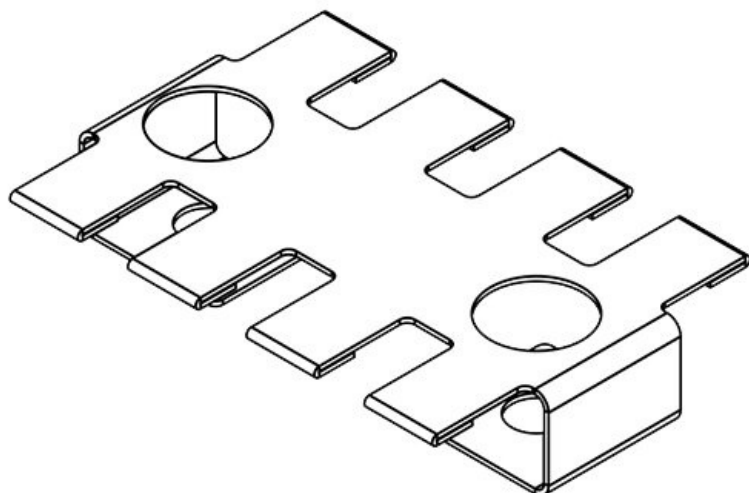

ZL 60|SB-EMV-2

Artikelnummer	37152	Höhe	12 mm
EAN	4251269305238	Anzahl	2
Verpackungseinheit	10	Schraublöcher	
Für max. Anzahl Leitungen	4	Durchmesser	6,5 mm
Länge L1	64 mm	Schraublöcher	
Länge L2	43,5 mm	Anzahl Zähne	4
Breite	42,1 mm