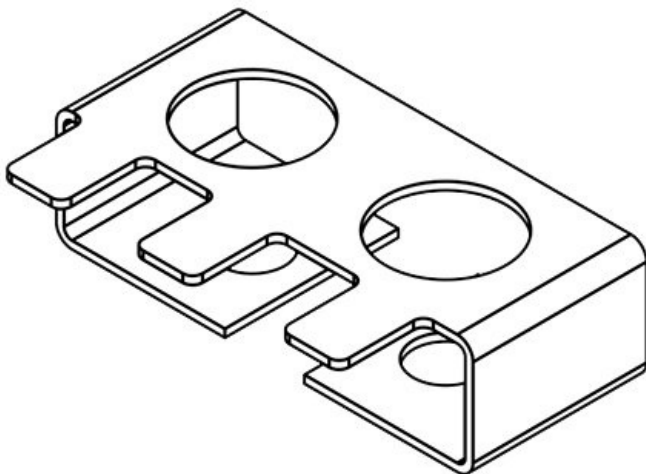

ZL|SB-EMV Schirmbleche

für Zugentlastungsleisten

In Verbindung mit den Zugentlastungsleisten in Produktgruppe 3 eignen sich die Schirmbleche zum Ableiten schirmgebundener Störungen.

Auf die Zugentlastungsleiste ZL wird zusätzlich das entsprechende Ableitblech aufgeschoben. Das Ableitblech kontaktiert den Leitungsschirm mit dem Massepotenzial. Dadurch wird eine niederohmige Verbindung zwischen Schirmgeflecht und Masse gewährleistet.

Die Zugentlastungsleisten ZL sind im Lieferumfang nicht enthalten und müssen separat bestellt werden.

RoHS
compliant

Made in
Germany

Technische Daten

| | |
|------------|-----------|
| Material | Edelstahl |
| Montageart | Schrauben |

Vorteile

Produktvarianten & Größen

ZL 39|SB-EMV-1

| | | | |
|---------------------------|-------------------|---------------|---------------|
| Artikelnummer | 36322 | Höhe | 12 mm |
| EAN | 4251269302 | Anzahl | 2 |
| | 541 | Schraublöcher | |
| Verpackungseinheit | 10 | Durchmesser | 6,5 mm |
| Für max. Anzahl Leitungen | 3 | Schraublöcher | |
| Länge L1 | 42 mm | Anzahl Zähne | 3 |
| Länge L2 | 19,5 mm | | |
| Breite | 26 mm | | |

| | | | |
|---------------------------|-------------------|---------------|---------------|
| Artikelnummer | 37150 | Höhe | 12 mm |
| EAN | 4251269305 | Anzahl | 2 |
| | 221 | Schraublöcher | |
| Verpackungseinheit | 10 | Durchmesser | 6,5 mm |
| Für max. Anzahl Leitungen | 3 | Schraublöcher | |
| Länge L1 | 42 mm | Anzahl Zähne | 3 |
| Länge L2 | 19,5 mm | | |
| Breite | 42,1 mm | | |