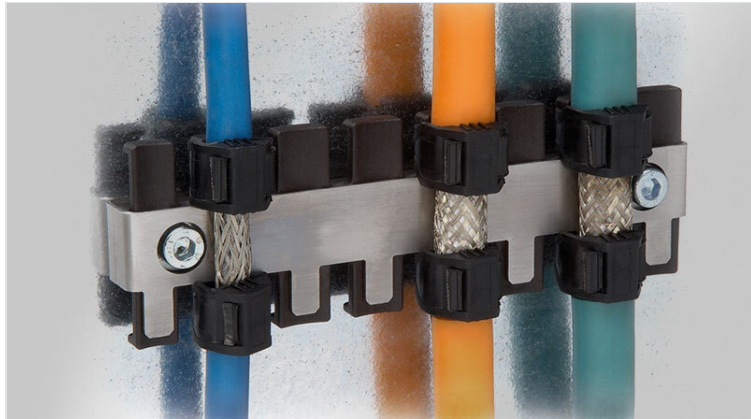

ZL|SB-EMV Schirmbleche

für Zugentlastungsleisten

In Verbindung mit den Zugentlastungsleisten in Produktgruppe 3 eignen sich die Schirmbleche zum Ableiten schirmgebundener Störungen.

Auf die Zugentlastungsleiste ZL wird zusätzlich das entsprechende Ableitblech aufgeschoben. Das Ableitblech kontaktiert den Leitungsschirm mit dem Massepotenzial. Dadurch wird eine niederohmige Verbindung zwischen Schirmgeflecht und Masse gewährleistet.

Die Zugentlastungsleisten ZL sind im Lieferumfang nicht enthalten und müssen separat bestellt werden.

RoHS
compliant

Made in
Germany

Technische Daten

| | |
|------------|-----------|
| Material | Edelstahl |
| Montageart | Schrauben |

Vorteile

Produktvarianten & Größen

ZL 39|SB-EMV-1

| | | | |
|---------------------------|-------------------|---------------|---------------|
| Artikelnummer | 36322 | Höhe | 12 mm |
| EAN | 4251269302 | Anzahl | 2 |
| | 541 | Schraublöcher | |
| Verpackungseinheit | 10 | Durchmesser | 6,5 mm |
| Für max. Anzahl Leitungen | 3 | Schraublöcher | |
| Länge L1 | 42 mm | Anzahl Zähne | 3 |
| Länge L2 | 19,5 mm | | |
| Breite | 26 mm | | |

| | | | |
|---------------------------|-------------------|---------------|---------------|
| Artikelnummer | 37150 | Höhe | 12 mm |
| EAN | 4251269305 | Anzahl | 2 |
| | 221 | Schraublöcher | |
| Verpackungseinheit | 10 | Durchmesser | 6,5 mm |
| Für max. Anzahl Leitungen | 3 | Schraublöcher | |
| Länge L1 | 42 mm | Anzahl Zähne | 3 |
| Länge L2 | 19,5 mm | | |
| Breite | 42,1 mm | | |