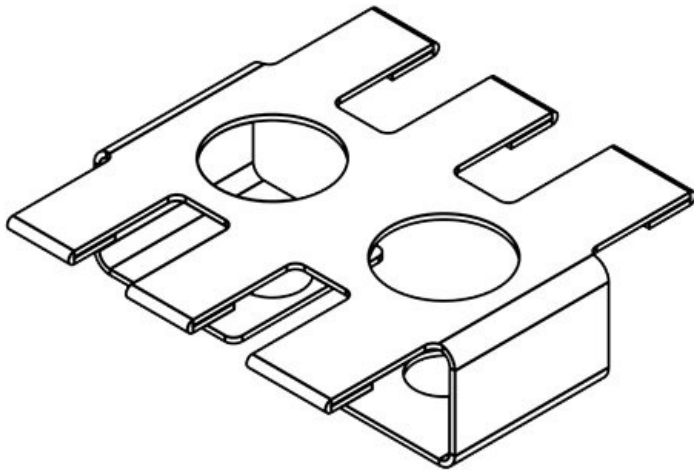

ZL|SB-EMV Schirmbleche

für Zugentlastungsleisten

In Verbindung mit den Zugentlastungsleisten in Produktgruppe 3 eignen sich die Schirmbleche zum Ableiten schirmgebundener Störungen.

Auf die Zugentlastungsleiste ZL wird zusätzlich das entsprechende Ableitblech aufgeschoben. Das Ableitblech kontaktiert den Leitungsschirm mit dem Massepotenzial. Dadurch wird eine niederohmige Verbindung zwischen Schirmgeflecht und Masse gewährleistet.

Die Zugentlastungsleisten ZL sind im Lieferumfang nicht enthalten und müssen separat bestellt werden.

RoHS
compliant

Made in
Germany

Technische Daten

| | |
|------------|-----------|
| Material | Edelstahl |
| Montageart | Schrauben |

Vorteile

Produktvarianten & Größen

ZL 39|SB-EMV-1

| | | | |
|---------------------------|-------------------|---------------|---------------|
| Artikelnummer | 36322 | Höhe | 12 mm |
| EAN | 4251269302 | Anzahl | 2 |
| | 541 | Schraublöcher | |
| Verpackungseinheit | 10 | Durchmesser | 6,5 mm |
| Für max. Anzahl Leitungen | 3 | Schraublöcher | |
| Länge L1 | 42 mm | Anzahl Zähne | 3 |
| Länge L2 | 19,5 mm | | |
| Breite | 26 mm | | |

| | | | |
|---------------------------|-------------------|---------------|---------------|
| Artikelnummer | 37150 | Höhe | 12 mm |
| EAN | 4251269305 | Anzahl | 2 |
| | 221 | Schraublöcher | |
| Verpackungseinheit | 10 | Durchmesser | 6,5 mm |
| Für max. Anzahl Leitungen | 3 | Schraublöcher | |
| Länge L1 | 42 mm | Anzahl Zähne | 3 |
| Länge L2 | 19,5 mm | | |
| Breite | 42,1 mm | | |