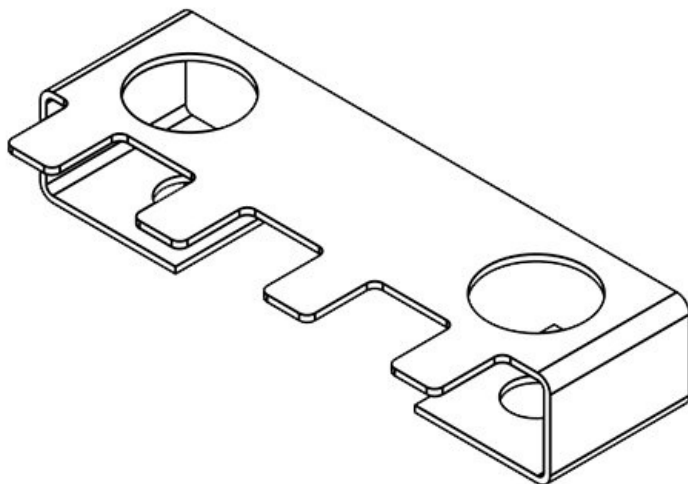

ZL|SB-EMV Schirmbleche

für Zugentlastungsleisten

In Verbindung mit den Zugentlastungsleisten in Produktgruppe 3 eignen sich die Schirmbleche zum Ableiten schirmgebundener Störungen.

Auf die Zugentlastungsleiste ZL wird zusätzlich das entsprechende Ableitblech aufgeschoben. Das Ableitblech kontaktiert den Leitungsschirm mit dem Massepotenzial. Dadurch wird eine niederohmige Verbindung zwischen Schirmgeflecht und Masse gewährleistet.

Die Zugentlastungsleisten ZL sind im Lieferumfang nicht enthalten und müssen separat bestellt werden.

RoHS
compliant

Made in
Germany

Technische Daten

| | |
|------------|-----------|
| Material | Edelstahl |
| Montageart | Schrauben |

Vorteile

Produktvarianten & Größen

ZL 39|SB-EMV-1

| | | | |
|---------------------------|-------------------|---------------|---------------|
| Artikelnummer | 36322 | Höhe | 12 mm |
| EAN | 4251269302 | Anzahl | 2 |
| | 541 | Schraublöcher | |
| Verpackungseinheit | 10 | Durchmesser | 6,5 mm |
| Für max. Anzahl Leitungen | 3 | Schraublöcher | |
| Länge L1 | 42 mm | Anzahl Zähne | 3 |
| Länge L2 | 19,5 mm | | |
| Breite | 26 mm | | |

| | | | |
|---------------------------|-------------------|---------------|---------------|
| Artikelnummer | 37150 | Höhe | 12 mm |
| EAN | 4251269305 | Anzahl | 2 |
| | 221 | Schraublöcher | |
| Verpackungseinheit | 10 | Durchmesser | 6,5 mm |
| Für max. Anzahl Leitungen | 3 | Schraublöcher | |
| Länge L1 | 42 mm | Anzahl Zähne | 3 |
| Länge L2 | 19,5 mm | | |
| Breite | 42,1 mm | | |